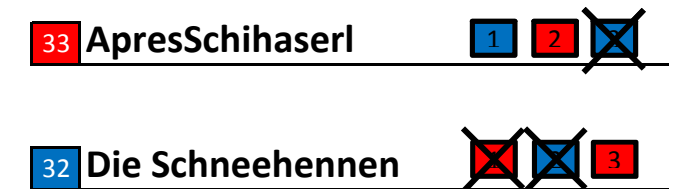

2. WSV Vomp Mannschafts - Parallel-Riesenslalom - Damen

- | |
|---------------------|
| 1. Schneehasen |
| 2. funky wibes |
| 3. Die Schneehennen |
| 4. ApresSchihaserl |
| 5. Die super girls |

um Platz 3: