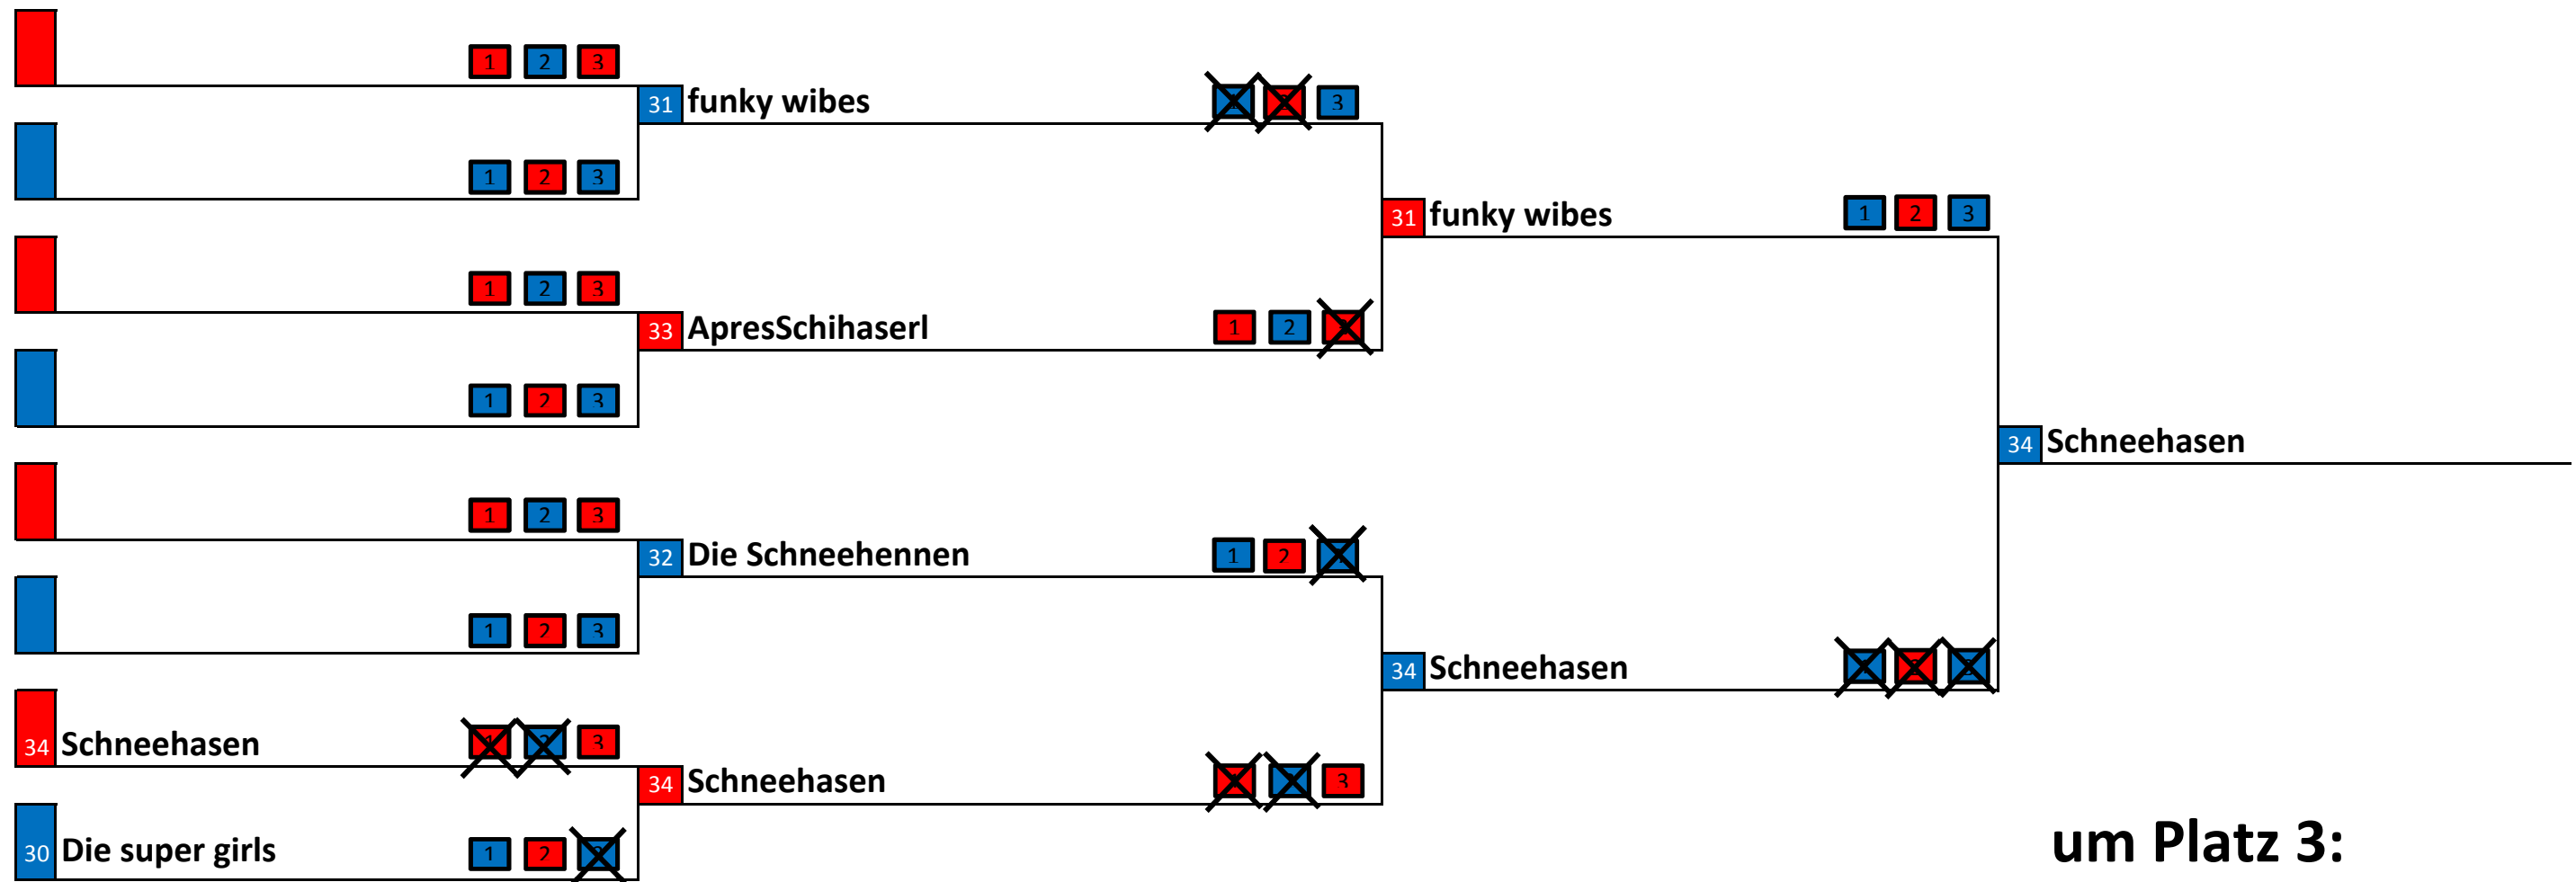

2. WSV Vomp Mannschafts - Parallel-Riesenslalom - Damen

- | |
|---------------------|
| 1. Schneehasen |
| 2. funky wibes |
| 3. Die Schneehennen |
| 4. ApresSchihaserl |
| 5. Die super girls |

um Platz 3:

	Name	Startläufer 1	Startläufer 2	Startläufer 3
30	Die super girls	Sandra Andergassen	Theresa Dengg	Lisa Astner
31	funky wibes	Astrid Kluckner	Tamara Felderer	Kathrin Gspan
32	Die Schneehennen	Maier Theresa	Schrettl Sabrina	Holaus Katharina
33	ApresSchihaserl	Barbara Peer	Karin Astner	Andrea Astner
34	Schneehasen	Lintner Gabi	Scheiber Brigitte	Scheiber Sigrid